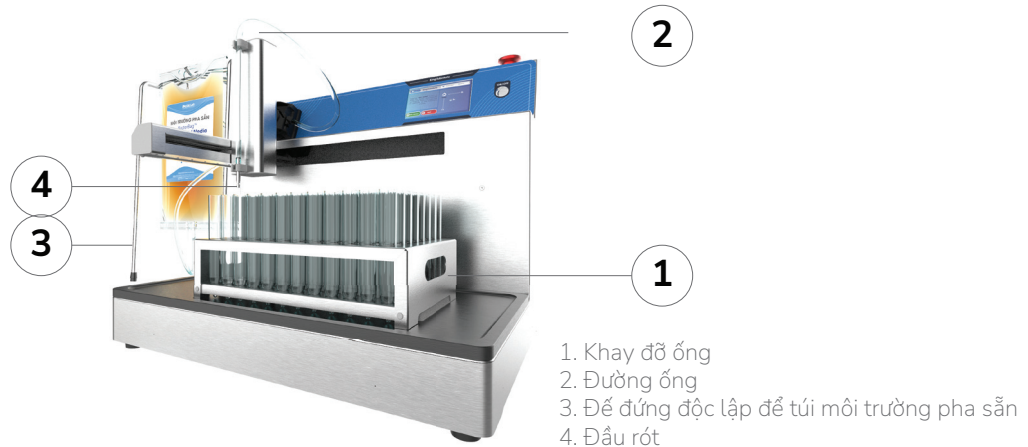

Thời gian phân phối cho ống 10mL	12 ống/phút
Số khay cho 96 ống (10mL-20mL)	1
Số khay cho 96 ống (2mL-5mL)	2
Số khay 96 giếng	4
Hành trình trục	X:305, Y:150, Zmax:130, Zmin : 10
Tốc độ quay đầu bơm	10-400rpm
Đường ống được cung cấp bởi hãng	Longer Pump
Kích thước (DxRxC)	Dài 460 x Rộng 390 x Cao 513 mm
Khối lượng	15kg
Nguồn điện	220-240 V~ 50-60 Hz
Công suất	80W
Màn hình điều khiển	Màn hình cảm ứng
Khay chống tràn	✓
Vật liệu Thép Không Gỉ (Inox 304)	✓
Sản xuất tại Việt Nam	✓
Bảo Hành 03 Năm	✓

PHỤ KIỆN

Sản phẩm	Mã Đặt Hàng	Mô tả	
	Khay đỡ cho 96 ống(2mL-5mL)	KingRack 2	Khay thép không gỉ cho ống 2mL - 5mL
	Khay đỡ cho 96 ống(10mL-20mL)	KingRack 10	Khay thép không gỉ cho ống 10mL - 20mL
	Khay đựng cho 96 giếng	DeepWell96	Khay thép không gỉ sử dụng cho 96 giếng
	Đế đứng độc lập để túi môi trường pha sẵn	KingStand	Đế đứng giữ 2 túi môi trường pha sẵn (3-5mL)
	Kim đâm túi môi trường pha sẵn	KingTrocar	Kim đâm miệng túi môi trường pha sẵn kết nối với đường ống
	Đầu rót (ø 1.6, 2.4, mm)	KingNozzle-S	Chất liệu inox 304, sử dụng cho nhiều loại ống kích thước khác nhau
	Ống chìm (ø 3.2, 4.8, 6.4 mm)	KingTubeWeight-M	Chất liệu inox 304, sử dụng cho nhiều loại ống kích thước khác nhau
	Đường ống (ø 1.6 mm)	KingTubing 1.6	Đường kính bên trong ống ø 1.6 mm với độ dày của thành ống 1.6 mm
	Đường ống (ø 2.4 mm)	KingTubing 2.4	Đường kính bên trong ống ø 2.4 mm với độ dày của thành ống 1.6 mm
	Đường ống (ø 3.2 mm)	KingTubing 3.2	Đường kính bên trong ống ø 3.2 mm với độ dày của thành ống 1.6 mm